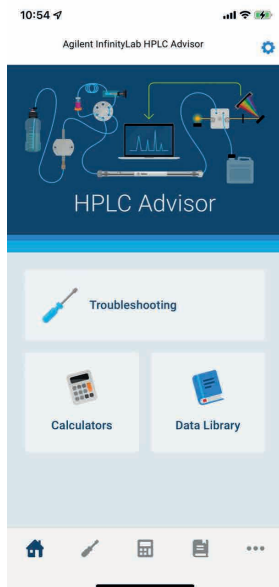

Aplikace Agilent InfinityLab HPLC Advisor

- Snadnější a rychlejší řešení problémů s LC
- Stažení přímo do Vašich chytrých zařízení umožní pomoc kdykoli a kdekoliv (také offline)
- Nezávisle na modelu LC
- Pomoc při vývoji metod